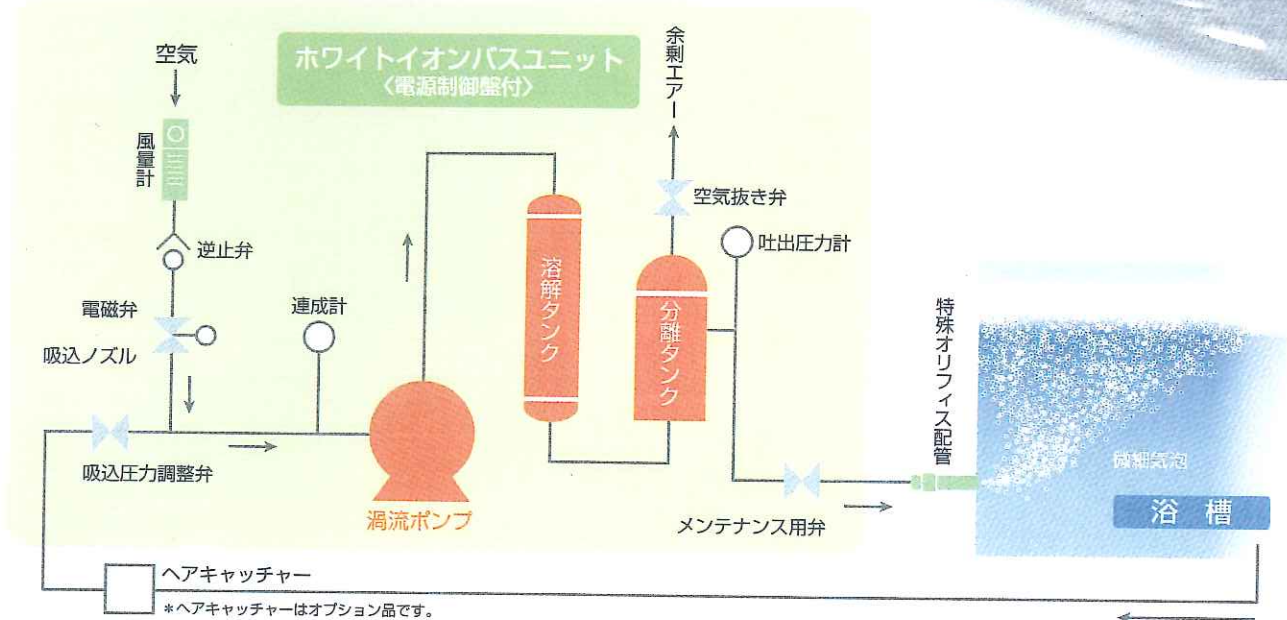

### 納入事例

■ タイムズスパ・レスタ様 ———— 東京都

■ ホテル華鳳様 ———— 新潟県

■ 竜泉寺の湯様 ———— 愛知県

■ 稲城天然温泉 季の彩様 ———— 東京都

■ 鬼怒川グランドホテル 夢の季様 ———— 栃木県

■ スパワールド様 ———— 大阪府

image illustration

## 概略フロー図

内はニクニホワイトイオンバスユニットに含まれます。